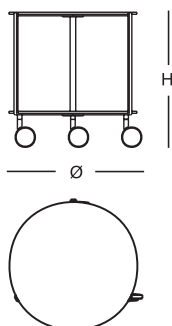

Design

Anna Deplano

1997-1999

Tavolino con rotelle
Struttura in acciaio verniciato, colore alluminio. Pianetti in laminato plastico stratificato, colore bianco.

Castor-mounted table
Aluminium- painted steel frame. Shelves in layered plastic laminate in white.

Petite table avec roulettes
Structure en acier verni, couleur aluminium. Plateaux en laminé plastique stratifié, couleur blanc.

Tischchen mit Rollen
Gestell aus alufarben lackiertem Stahl. Platten aus massivem weißen Plastiklaminat.

Mesita con ruedas
Estructura de acero pintado de color aluminio. Repisas de laminado plástico estratificado, de color blanco.

Ø 50 H 53,5 cm
Ø 75 H 37 cm
Ø 110 H 37 cm